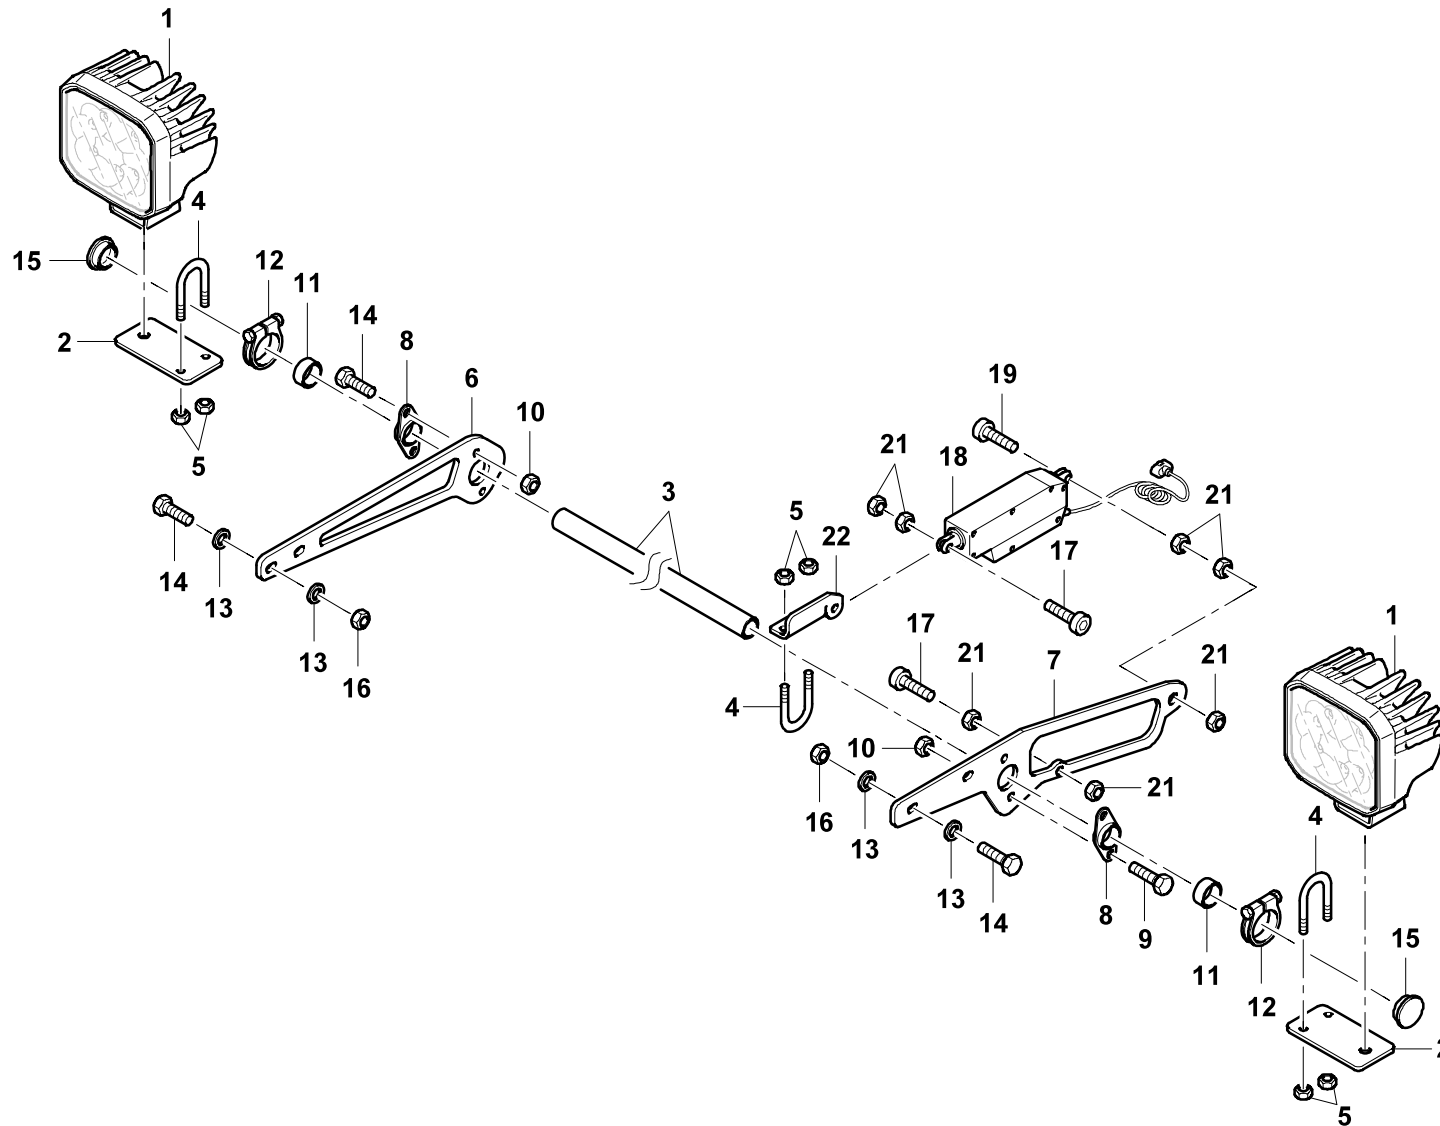

**GROVE**

ARBEITSSCHEINWERFER VORMONTAGE

WORKING FLOODLIGHT MOUNTING

BILDТАFEL  
PICTORIAL DISPLAY

05.21

**3214930-ETL D**

1/1

**GMK4080-3**

3214930-D-BL01-0521-0000